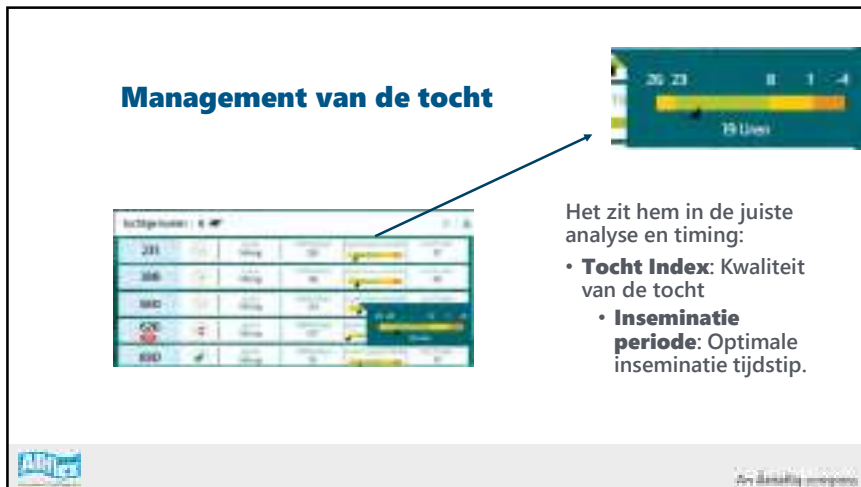

tochtge koeien: 8

andere koeien: 6

grond: 6

andere veld: 1

Waarom **SenseHub** voor **Vruchtbaarheids Management**

- Tijd en arbeidsbesparing
 - Gemoedsrust
- Minder open dagen
- Kortere kalvingsinterval
- Beter management ivm vervanging vaarzen
- Minder afvoer koeien owv vruchtbaarheidsproblemen
- Beter inzetbaarheid genetica
- Minder medicamenten en meer kalveren