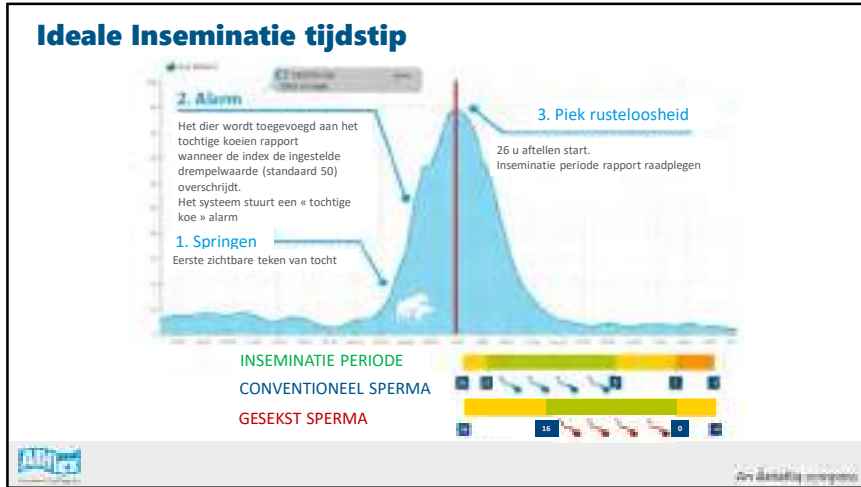

tochtge koeien - 8

527	2020-08-10	2020-08-10	2020-08-10	2020-08-10
547	2020-08-10	2020-08-10	2020-08-10	2020-08-10
558	2020-08-10	2020-08-10	2020-08-10	2020-08-10
602	2020-08-10	2020-08-10	2020-08-10	2020-08-10
645	2020-08-10	2020-08-10	2020-08-10	2020-08-10

tochtge koeien: 8

andere koeien: 6

grond: 6

andere veld: 1

Waarom **SenseHub** voor **Vruchtbaarheids Management**

- Tijd en arbeidsbesparing
 - Gemoedsrust
- Minder open dagen
- Kortere kalvingsinterval
- Beter management ivm vervanging vaarzen
- Minder afvoer koeien owv vruchtbaarheidsproblemen
- Beter inzetbaarheid genetica
- Minder medicamenten en meer kalveren