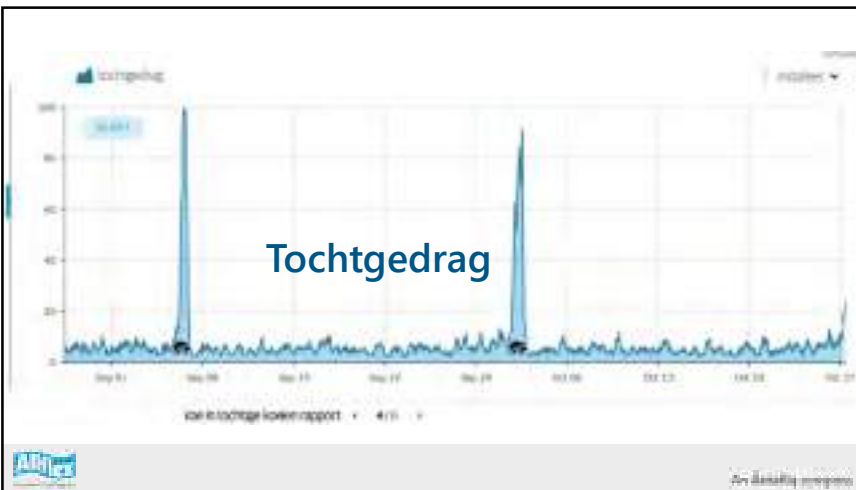

cSense
98 gram
Batterij 7 jaar
36 u geheugen

eSense NIET IN NEDERLAND
25 gram
Batterij 3 jaar
36 u geheugen

Vruchtbaarheidsmonitoring

Smart Vachtveld

- Toelating koeien
- Inentingsmoment
- Inentingslocatie
- Inentingsmethode

Van ruwe DATA ...

➔

tot **Bruikbare Informatie**

ALERT: Tochtige Koe

slim algoritme

➔

Welke koe insemineren?

tochtge koeien | 5

601	2020-08-10	2020-08-10	2020-08-10	2020-08-10	2020-08-10
656	2020-08-10	2020-08-10	2020-08-10	2020-08-10	2020-08-10
660	2020-08-10	2020-08-10	2020-08-10	2020-08-10	2020-08-10
90783	2020-08-10	2020-08-10	2020-08-10	2020-08-10	2020-08-10
90816	2020-08-10	2020-08-10	2020-08-10	2020-08-10	2020-08-10